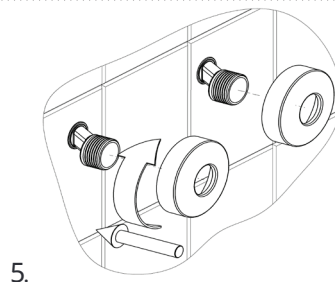

RUBINETA

- NO DUSJSETT OLO + THERMO-15 | MONTERINGSVEILEDNING
- SE DUSCHSETT OLO + THERMO-15 | MONTERINGSANVISNING
- DK BRUSESÆT OLO + THERMO-15 | MONTERINGSVEJLEDNING
- EN SHOWER COLUMN SET OLO + THERMO-15 | INSTALLATION INSTRUCTION