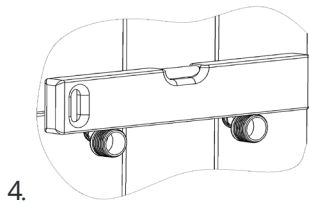

RUBINETA

- NO DUSJSETT OLO + THERMO-15 | MONTERINGSVEILEDNING
- SE DUSCHSETT OLO + THERMO-15 | MONTERINGSANVISNING
- DK BRUSESÆT OLO + THERMO-15 | MONTERINGSVEJLEDNING
- EN SHOWER COLUMN SET OLO + THERMO-15 | INSTALLATION INSTRUCTION