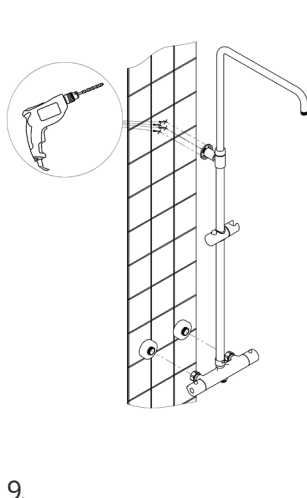

RUBINETA

- NO DUSJSETT OLO + THERMO-15 | MONTERINGSVEILEDNING
- SE DUSCHSETT OLO + THERMO-15 | MONTERINGSANVISNING
- DK BRUSESÆT OLO + THERMO-15 | MONTERINGSVEJLEDNING
- EN SHOWER COLUMN SET OLO + THERMO-15 | INSTALLATION INSTRUCTION