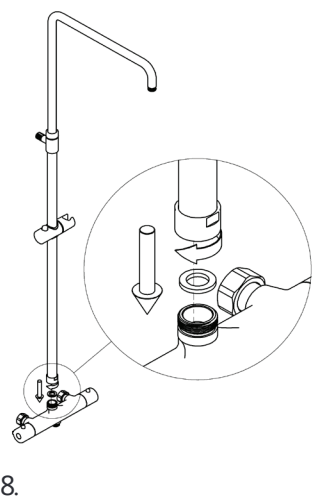

RUBINETA

- NO DUSJSETT OLO + THERMO-15 | MONTERINGSVEILEDNING
- SE DUSCHSETT OLO + THERMO-15 | MONTERINGSANVISNING
- DK BRUSESÆT OLO + THERMO-15 | MONTERINGSVEJLEDNING
- EN SHOWER COLUMN SET OLO + THERMO-15 | INSTALLATION INSTRUCTION