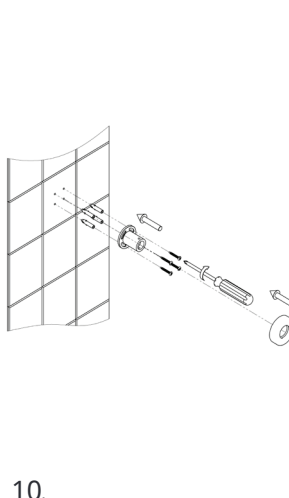

RUBINETA

- NO DUSJSETT OLO + THERMO-15 | MONTERINGSVEILEDNING
- SE DUSCHSETT OLO + THERMO-15 | MONTERINGSANVISNING
- DK BRUSESÆT OLO + THERMO-15 | MONTERINGSVEJLEDNING
- EN SHOWER COLUMN SET OLO + THERMO-15 | INSTALLATION INSTRUCTION