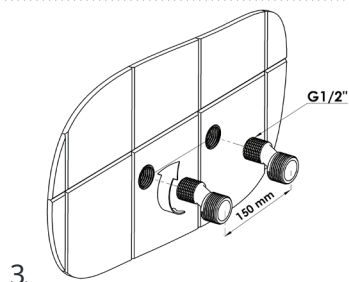

RUBINETA

- NO DUSJSETT OLO + THERMO-15 | MONTERINGSVEILEDNING
- SE DUSCHSETT OLO + THERMO-15 | MONTERINGSANVISNING
- DK BRUSESÆT OLO + THERMO-15 | MONTERINGSVEJLEDNING
- EN SHOWER COLUMN SET OLO + THERMO-15 | INSTALLATION INSTRUCTION