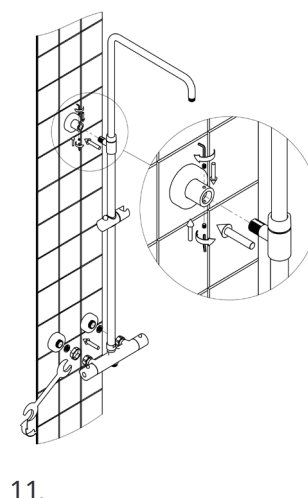

RUBINETA

- NO DUSJSETT OLO + THERMO-15 | MONTERINGSVEILEDNING
- SE DUSCHSETT OLO + THERMO-15 | MONTERINGSANVISNING
- DK BRUSESÆT OLO + THERMO-15 | MONTERINGSVEJLEDNING
- EN SHOWER COLUMN SET OLO + THERMO-15 | INSTALLATION INSTRUCTION