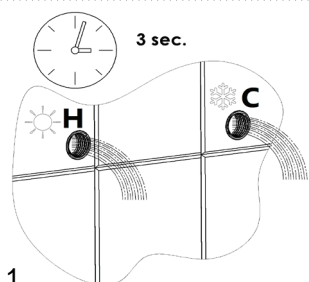

RUBINETA

- NO DUSJSETT OLO + THERMO-15 | MONTERINGSVEILEDNING
- SE DUSCHSETT OLO + THERMO-15 | MONTERINGSANVISNING
- DK BRUSESÆT OLO + THERMO-15 | MONTERINGSVEJLEDNING
- EN SHOWER COLUMN SET OLO + THERMO-15 | INSTALLATION INSTRUCTION