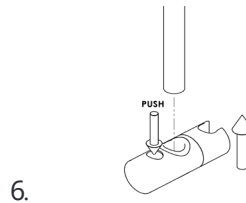

RUBINETA

- NO DUSJSETT OLO + THERMO-15 | MONTERINGSVEILEDNING
- SE DUSCHSETT OLO + THERMO-15 | MONTERINGSANVISNING
- DK BRUSESÆT OLO + THERMO-15 | MONTERINGSVEJLEDNING
- EN SHOWER COLUMN SET OLO + THERMO-15 | INSTALLATION INSTRUCTION