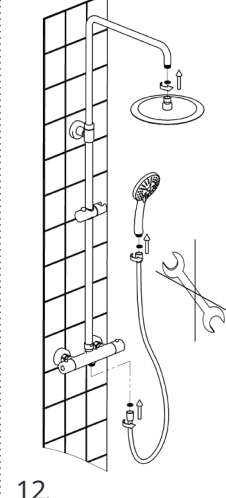

RUBINETA

- NO DUSJSETT OLO + THERMO-15 | MONTERINGSVEILEDNING
- SE DUSCHSETT OLO + THERMO-15 | MONTERINGSANVISNING
- DK BRUSESÆT OLO + THERMO-15 | MONTERINGSVEJLEDNING
- EN SHOWER COLUMN SET OLO + THERMO-15 | INSTALLATION INSTRUCTION