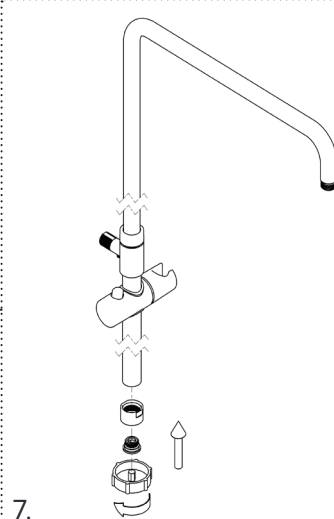

RUBINETA

- NO DUSJSETT OLO + THERMO-15 | MONTERINGSVEILEDNING
- SE DUSCHSETT OLO + THERMO-15 | MONTERINGSANVISNING
- DK BRUSESÆT OLO + THERMO-15 | MONTERINGSVEJLEDNING
- EN SHOWER COLUMN SET OLO + THERMO-15 | INSTALLATION INSTRUCTION