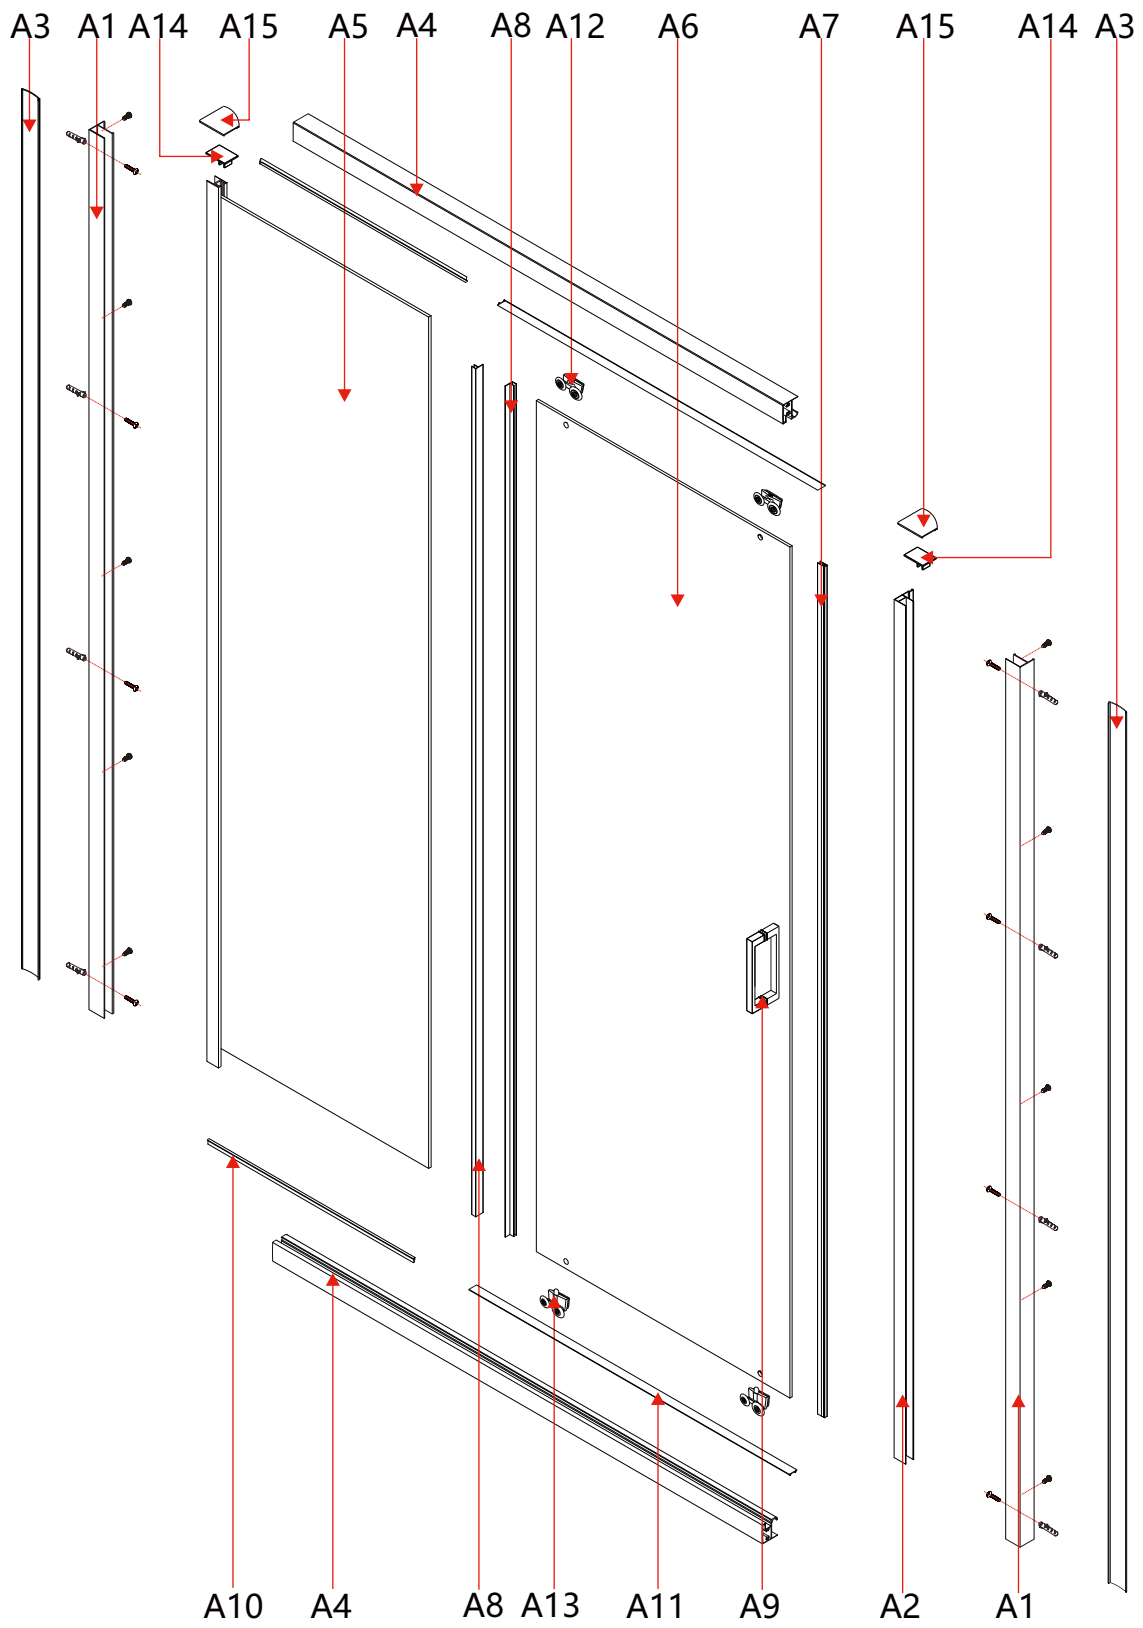

6603-1

1000*1950mm	1300*1950mm
1100*1950mm	1400*1950mm
1200*1950mm	1600*1950mm

Viktig!

Les nøye gjennom manualen FØR montering starter.
Sjekk også at antall deler samsvarer med deleoversikten og kontakt kundeservice om det oppdages mangler eller feil på mottatte deler.

ST4*30=16

ST4*10=10

3

A1=2

A16=8

A1=2

A16=8

STA*30=4

A8=2

A9=1

A3=2

A14=2

A15=2

A17=2

A18=2